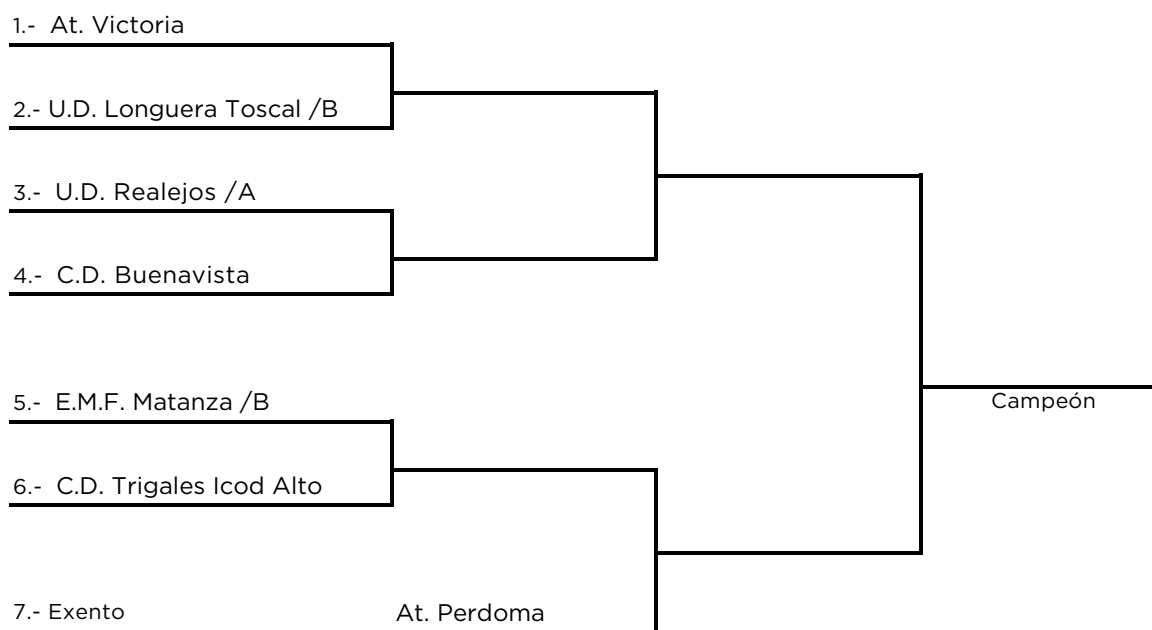

FEDERACIÓN
INTERINSULAR
DE FÚTBOL
DE TENERIFE

COPA INFANTIL PRIMERA NORTE.-

Nº	EQUIPOS CAPITAL
1	E.M.F. Matanza /B
2	U.D. Longuera Toscal /B
3	U.D. Realejos /A
4	C.D. Buenavista
5	At. Victoria
6	C.D. Trigales Icod Alto
7	At. Perdoma

28 Mayo

-

04 Junio -

18 Junio