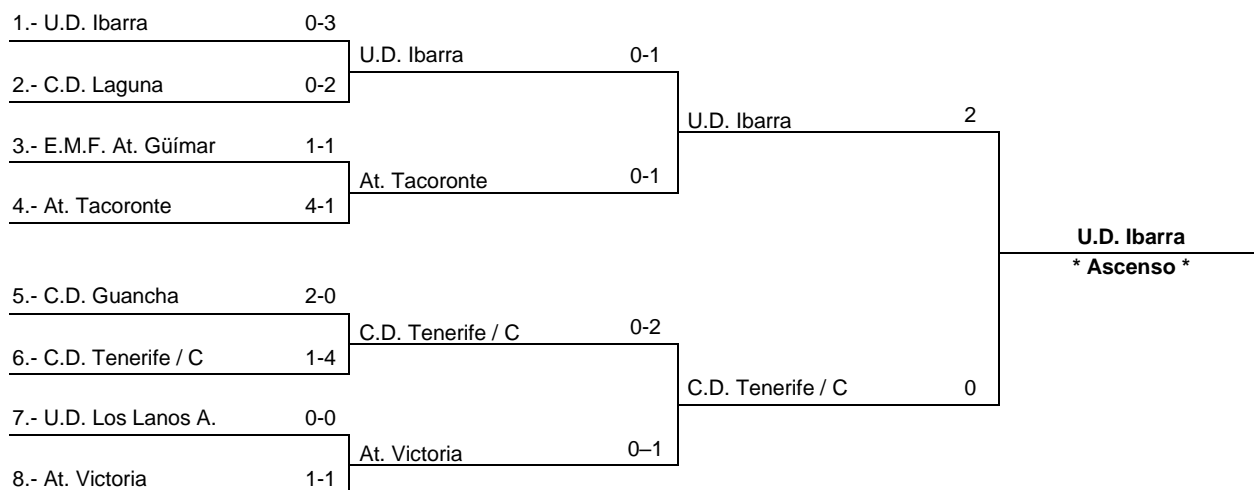

PROMOCIÓN DE ASCENSO A 3ª DIV. NACIONAL – FASE PROVINCIAL